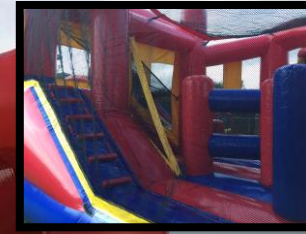

5 IN 1 COMBO

4HR DRY COMBOS

5IN1 & OBSTACLE \$300

20FT x 20FT x 15FT

4HR WET COMBOS

5IN1 & CASTLE SLIDE \$325

4HR RENTAL 8HR RENTAL
\$150 DRY \$200 DRY

4HR RENTAL 8HR RENTAL
\$150 WET \$200 WET